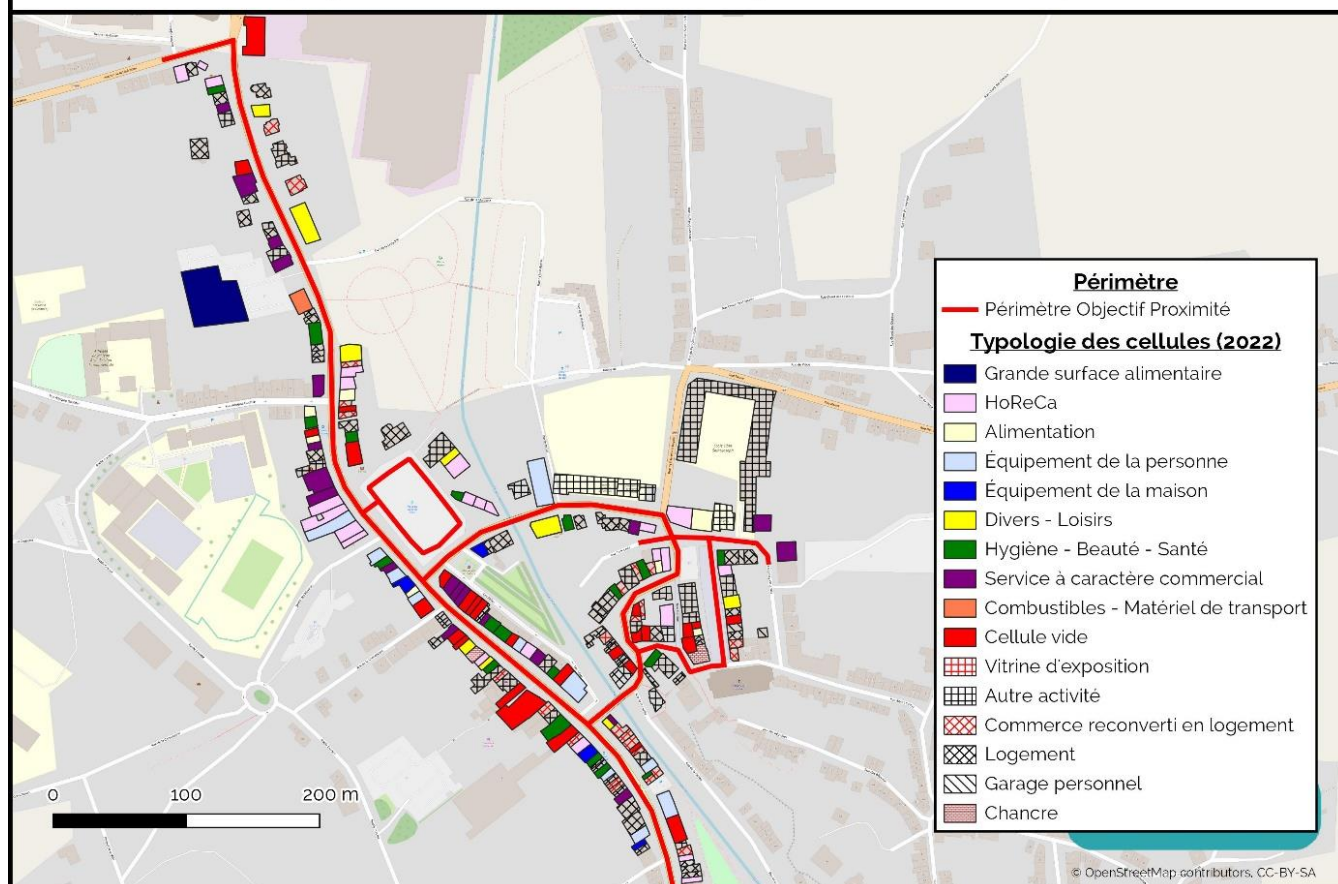

## Objectif Proximité - Périmètre prioritaire de Couvin

Identification précise des quartiers prioritaires pour le centre de Couvin :

- Avenue de la Libération : du n°1 au n°5
- Rue de la Gare : complètement
- Place Général Piron : complètement
- Rue Faubourg St-Germain : complètement
- Rue de la Marcelle : du n°1 au n°35
- Rue du Grand Pont : complètement
- Grand'Place : complètement
- Rue de la Ville : complètement
- Rue de la Ravalagne : complètement
- Rue Faubourg de la Ville : du n°1 au n°9
- Rue Tour Lévia : du n°1 au n°3
- Rue du Bercet : complètement